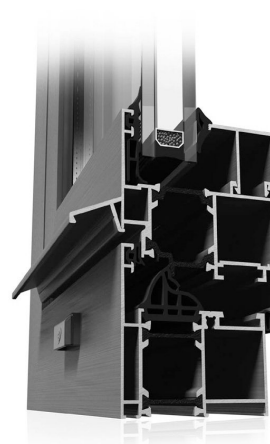

За екипа

Екипът на дружеството включва специалисти с дългогодишен опит в областта на изработка и монтаж на дограма, обработка на стъкло.

Мениджърският екип обединява креативни млади хора, които координират работата на служителите на фирмата във всяко едно от направленията.

Дружеството разполага с мобилни групи, които могат да реагират по всяко време за отстраняване на възникнали проблеми на нашите клиенти.

В резултат на това фирмата е в състояние да създава, поддържа и развива предлагането на качествени услуги, съобразени със специфичните изисквания на всеки потребител.

За услугите

Дружеството предлага цялостни решения за всеки потребител, разработени индивидуално, съобразно нуждите и изискванията на всеки клиент. След изграждането и издаването на всеки обект „АНМ-Мушиков и Ко” спазва **гаранционна и поема извън гаранционна поддръжка.**

Поради голямото разнообразие на фирми партньори, с които работим, сме в състояние да предложим на всеки клиент решение, което да задоволи най-пълно специфичните му нужди.

PVC и Алюминиева дограма

Предлагаме висококачествени профили, които имат отлични топло, звуко и шумоизолиращи свойства. PVC дограмата е устойчива на климатични условия и защитена от UV лъчения. Профилите с които дружеството работи са **KMG / 4 камерен-60mm и 6 камерен-70mm профил / и Salamander / 5 камерен 76 mm профил/.**

Алюминиевата дограма е едно съвременно решение за вашия дом или офис – произведена от профили **ЕТЕМ.**