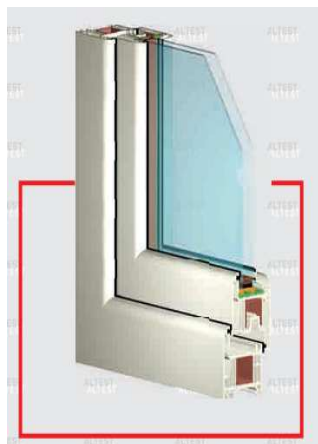

За екипа

Екипът на дружеството включва специалисти с дългогодишен опит в областта на изработка и монтаж на дограма, обработка на стъкло.

Мениджърският екип обединява креативни млади хора, които координират работата на служителите на фирмата във всяко едно от направленията.

Дружеството разполага с мобилни групи, които могат да реагират по всяко време за отстраняване на възникнали проблеми на нашите клиенти.

В резултат на това фирмата е в състояние да създава, поддържа и развива предлагането на качествени услуги, съобразени със специфичните изисквания на всеки потребител.

За услугите

Дружеството предлага цялостни решения за всеки потребител, разработени индивидуално, съобразно нуждите и изискванията на всеки клиент. След изграждането и издаването на всеки обект „АНМ-Мушиков и Ко” спазва **гаранционна и поема извън гаранционна поддръжка.**

Поради голямото разнообразие на фирми партньори, с които работим, сме в състояние да предложим на всеки клиент решение, което да задоволи най-пълно специфичните му нужди.

PVC и Алюминиева дограма

Предлагаме висококачествени профили, които имат отлични топло, звуко и шумоизолиращи свойства. PVC дограмата е устойчива на климатични условия и защитена от UV лъчения. Профилите с които дружеството работи са **KMG / 4 камерен-60mm и 6 камерен-70mm профил / и Salamander / 5 камерен 76 mm профил/.**

Алюминиевата дограма е едно съвременно решение за вашия дом или офис – произведена от профили **ЕТЕМ.**